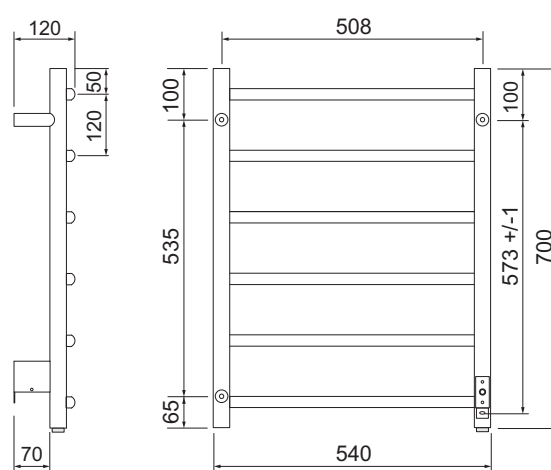

Salsa timer höger/vänster svart

Teknisk data

Benämning	Salsa timer höger svart Salsa timer vänster svart
Färg/Yta	Matts svart
Material	Rostfritt stål
Bredd [mm]	540
Höjd [mm]	700
Max watt [W]	55

	Salsa höger	Salsa vänster
Art nr	3709-1	3709-7
EAN	7391477370912	7391477370974
SEG	9411677	9411679
RSK	8754490	8754492

Måttskiss högerhängd

Vy bakifrån

Måttskiss vänsterhängd

Vy bakifrån

Beskrivning

Salsa, stegmodell med runda rör som är lätt böjda. Salsa är tillverkad av rostfritt stål vilket gör torken till en prisvärd och funktionell klassiker i modern tappning.

Med timer; engångstimer 1-12 timmar eller repeterbar timer 1-12 timmar. 55 watt, bredd 540 mm, höjd 700 mm. Dold elanslutning, sladd och stickpropp finns som tillbehör.

Produkt USP

- Modern med klassiskt intryck
- Högerhängd eller vänsterhängd
- Mattsvart design