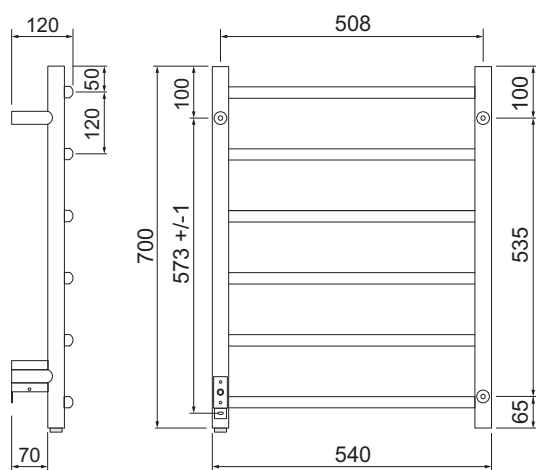

Salsa timer höger/vänster svart

Teknisk data

Benämning	Salsa timer höger svart Salsa timer vänster svart
Färg/Yta	Matts svart
Material	Rostfritt stål
Bredd [mm]	540
Höjd [mm]	700
Max watt [W]	55

	Salsa höger	Salsa vänster
Art nr	3709-1	3709-7
EAN	7391477370912	7391477370974
SEG	9411677	9411679
RSK	8754490	8754492

Måttskiss högerhängd

Vy bakifrån

Måttskiss vänsterhängd

Vy bakifrån

Beskrivning

Salsa, stegmodell med runda rör som är lätt böjda. Salsa är tillverkad av rostfritt stål vilket gör torken till en prisvärd och funktionell klassiker i modern tappning.

Med timer; engångstimer 1-12 timmar eller repeterbar timer 1-12 timmar. 55 watt, bredd 540 mm, höjd 700 mm. Dold elanslutning, sladd och stickpropp finns som tillbehör.

Produkt USP

- Modern med klassiskt intryck
- Högerhängd eller vänsterhängd
- Mattsvart design