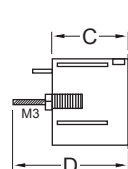

### Nolljustering

Justering av visaren sker med nollskruven i nedre H hörnet.

### Dimensioner

Artikel	A	B	C	D
RQ48E	48	45	39	64
RQ72E	72	68	44	70
RQ96E	96	92	44	70

D = inkl.beröringsskydd

**RQ48E**

**RQ72E, RQ96E**

**Håltagning**
