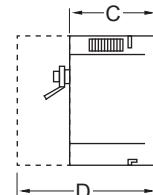

### Nolljustering

Justering av visaren sker med nollskruven i nedre H hörnet.

### Dimensioner

Artikel	A	B	C	D
RQ48E	48	45	39	64
RQ72E	72	68	44	70
RQ96E	96	92	44	70

D = inkl.beröringsskydd

**RQ48E**

**RQ72E, RQ96E**

**Håltagning**
