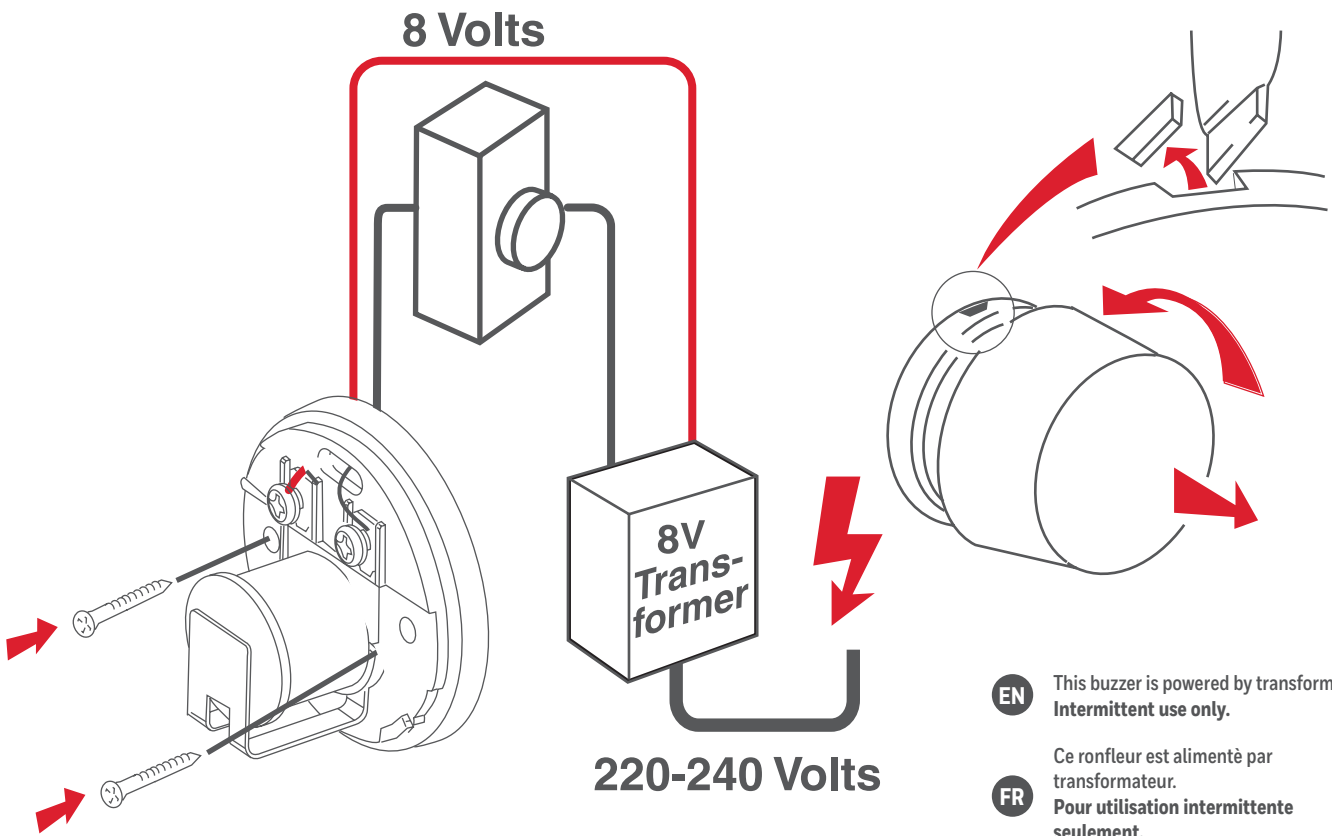

D182

- EN This buzzer is powered by transformer. Intermittent use only.
- FR Ce ronfleur est alimenté par transformateur. Pour utilisation intermittente seulement.
- DE Dieser Summer ist für Anschluss an 8V Transformator geeignet. Nur für Kurzbetrieb.
- ES Este zumbador se alimenta mediante transformador. Solo para uso intermitente.