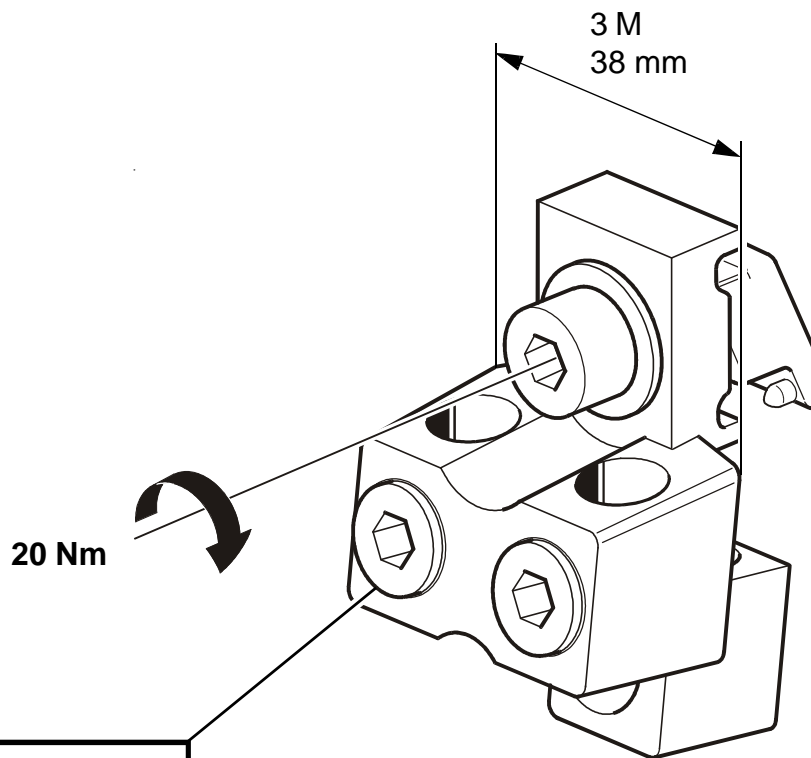

AD 350

Oisolerat anslutningsdon
Non-insulated connector

ABB

ABB Kabeldon

4390.5739-00

5198

February 2003

$U_e = 690 \text{ V}$
 $I_{th} = 400 \text{ A}$

IP00

6-50 mm² Al/Cu

6-50 mm² Cu

6 mm

5193
 5194
 5195

Nyckel
 Kniv
 Momentnyckel
 Tang

20 Nm

3 M
 38 mm

6 - 10 mm ²	10 Nm
16 - 50 mm ²	20 Nm

20 mm

5196
 5197